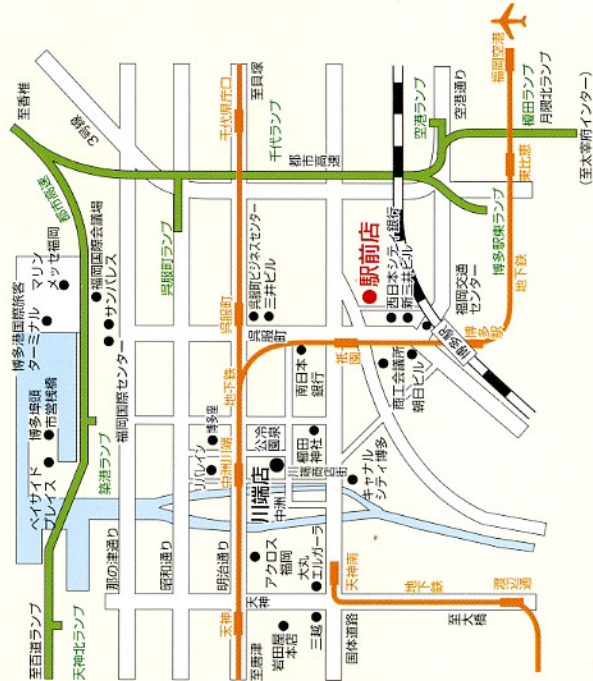

冷泉閣ホテル 駅前

REISENKAKU HOTEL EKIMAE

福岡市博多区博多駅前1-28-3

ご予約・お問合せ

TEL 092-441-8601

FAX 092-441-8625

<http://www.reisenkaku-hotel.co.jp>

姉妹ホテル

冷泉閣ホテル川端

福岡市博多区上川端町8-21

TEL 092-281-1811

FAX 092-291-5926

冷泉閣ホテル 駅前

REISENKAKU HOTEL EKIMAE

REISENKAKU HOTEL EKIMAE